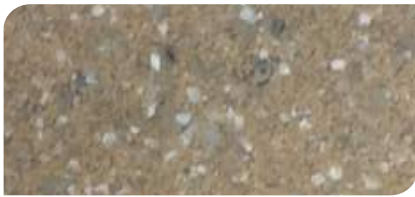

VERSAFLAKE

STANDARD COLORS

PECAN TRAIL
VF 2001

RIVER BED
VF 2002

ROSE WALK
VF 2003

GREIGE COAST
VF 2004

BISCOTTI HARVEST
VF 2005

STONE CANYON
VF 2006