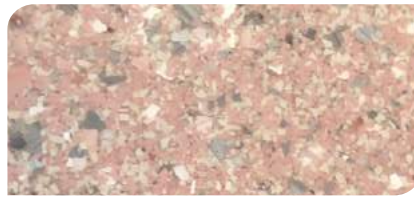

DAWNING SKY
VF 2008