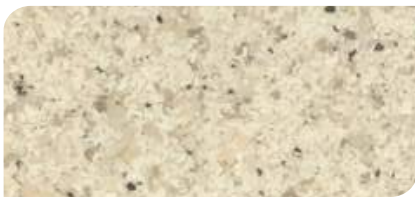

VERSAFLAKE

STANDARD COLORS

PECAN TRAIL
VF 2001

RIVER BED
VF 2002

ROSE WALK
VF 2003

GREIGE COAST
VF 2004

BISCOTTI HARVEST
VF 2005

STONE CANYON
VF 2006

RUSSET FALLS
VF 2007

DAWNING SKY
VF 2008

SHADED GROVE
VF 2009

PEPPERED ASH
VF 2010

CORNFLOWER FIELD
VF 2011

GRANITE MOUNTAIN
VF 2012

CUSTOM COLORS?
just ask!

(888) 943-4532